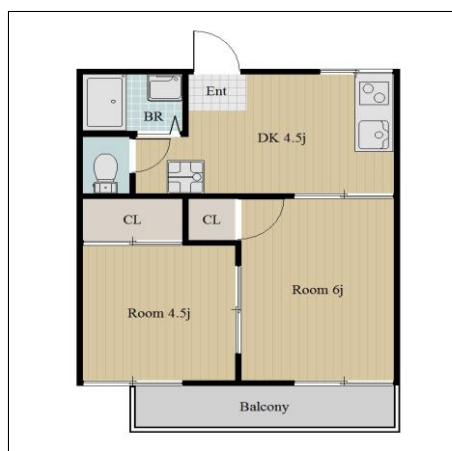

※この資料は現状と相違する場合がございます。現況が優先されますので予めご了承下さい。
付帯条件や別途料金等が発生する場合がございますのでご確認ください。

ピースな、人生を！

PEACE LIVING

株式会社ピースリビング 徳島中央店

〒770-0813 徳島県徳島市中常三島町1丁目3-1

tel.088-624-8551 fax.088-624-8552 e-mail info@peaceliving.jp

免許番号 徳島県知事(3)第2771号