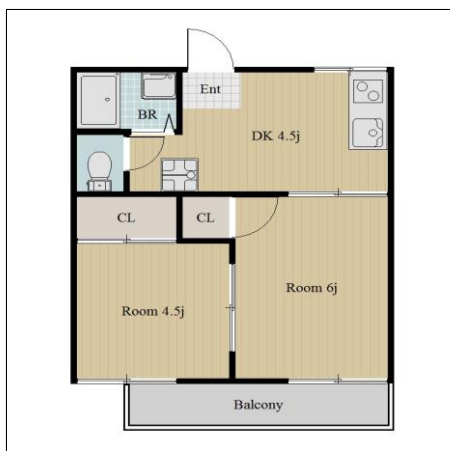

※この資料と現況が相違する場合は現況を優先します

コーポ末広

生活に便利な施設が多く揃う末広町、人気の賃貸アパート「コーポ末広」。周辺には地域で人気のイオンモールをはじめ、お買い物に便利なお店がたくさん！市内中心部へのアクセスも良く、通勤・通学も快適です。リーズナブルな家賃に加え、敷金・礼金ダブル0円なのうれしいポイント！2人同居も可能、ご高齢者の方も相談可能です。

※ご注意とお願い：諸費用の最新情報は弊社空室一覧を優先ください。

賃料 **3万5,000円**

敷金	0か月	礼金	0か月

所在地	徳島県徳島市南末広町 4-75		
構造・規模	軽量鉄骨・2階建	物件種別	アパート
部屋番号	103	所在階	1階
間取り	2DK	使用部分面積	34.70㎡
築年月	1985年4月	契約期間	1年
入居日	相談	現況	
駐車場	空有 / 3,000円	管理費等	3,000円

設備

バルコニー、フローリング、エアコン、CATV、バストイレ別、シャワー、室内洗濯機置場、2人同居相談、

備考

安心サポート(要加入)880円/月、CATV受信料 1100円(毎月)、更新手数料 11000円(1年)、保証会社 加入要(当社指定の場合)賃料総額の50%～、火災保険 加入要(当社指定の場合)20000円(2年)、詳細はピースリビングまでお気軽にお問い合わせください。

※法人契約で保証会社無加入の場合は敷金2ヶ月礼金1ヶ月での契約となります。

最寄り交通機関

総合土木庁舎前バス停 徒歩2分

※弊社管理物件の契約は連帯保証人必須となります。

ピースな、人生を！

PEACE LIVING

株式会社ピースリビング 徳島中央店

〒770-0813 徳島県徳島市中常三島町1丁目3-1

tel.088-624-8551 fax.088-624-8552 e-mail info@peaceliving.jp

免許番号 徳島県知事(3)第2771号